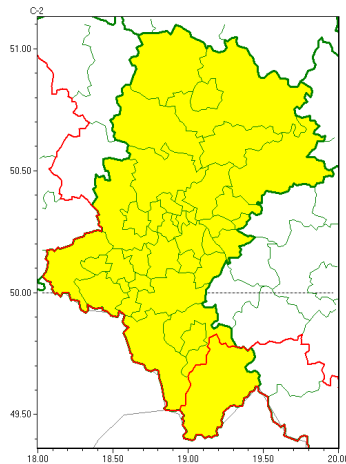

Zasięg ostrzeżeń w województwie

Przymrozki  
2022-05-19 00:23

**WOJEWÓDZTWO ŁĄSKIE**  
**OSTRZEŻENIA METEOROLOGICZNE ZBIORCZO NR 84**  
**WYKAZ OBOWIĄZUJĄCYCH OSTRZEŻEŃ**  
**o godz. 00:23 dnia 19.05.2022**

<b>Zjawisko/Stopień zagrożenia</b>	Przymrozki/1
<b>Obszar (w nawiasie numer ostrzeżenia dla powiatu)</b>	powiaty: białski(41), bielski(59), Bielsko-Biała(57), bieruńsko-lędziński(38), Bytom(38), Chorzów(37), cieszyński(66), Czajkowska(40), czajkowski(40), Dąbrowa Górnicza(41), Gliwice(38), gliwicki(38), Jastrzębie-Zdrój(39), Jaworzno(39), Katowice(37), kłobucki(40), lubliniecki(39), mikołowski(37), Mysłowice(38), myszkowski(40), Piekary Śląskie(39), pszczyński(40), raciborski(38), Ruda Śląska(37), rybnicki(38), Rybnik(38), Siemianowice Śląskie(38), Sosnowiec(40), wietrzychowice(37), tarnogórski(40), Tychy(37), wodzisławski(39), Zabrze(37), zawierciański(41), żyry(38)
<b>Ważność</b>	od godz. 00:30 dnia 19.05.2022 do godz. 06:00 dnia 19.05.2022
<b>Prawdopodobieństwo</b>	80%
<b>Przebieg</b>	Prognozowany jest spadek temperatury powietrza do około 2°C, przy gruncie do -2°C.
<b>SMS</b>	IMGW-PIB OSTRZEŻENIA: PRZYMROZKI/1 Łąskie (35 powiatów) od 00:30/19.05 do 06:00/19.05.2022 temp. min 2 st., przy gruncie -2 st. Dotyczy powiatów: białski, bielski, Bielsko-Biała, bieruńsko-lędziński, Bytom, Chorzów, cieszyński, Czajkowska, czajkowski, Dąbrowa Górnicza, Gliwice, gliwicki, Jastrzębie-Zdrój, Jaworzno, Katowice, kłobucki, lubliniecki, mikołowski, Mysłowice, myszkowski, Piekary Śląskie, pszczyński, raciborski, Ruda Śląska, rybnicki, Rybnik, Siemianowice Śląskie, Sosnowiec, wietrzychowice, tarnogórski, Tychy, wodzisławski, Zabrze, zawierciański i żyry.
<b>RSO</b>	Woj. Łąskie (35 powiatów), IMGW-PIB wydał ostrzeżenie pierwszego stopnia o przymrozkach
<b>Uwagi</b>	Brak.