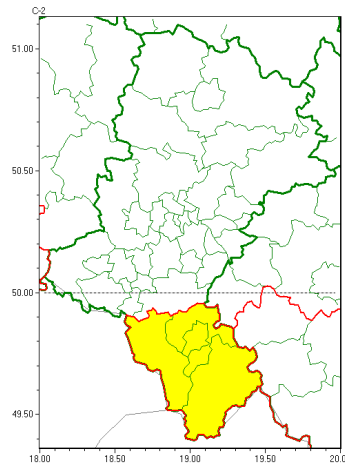

Zasięg ostrzeżeń w województwie

Silny deszcz z burzami
2022-09-14 22:35

WOJEWÓDZTWO ŁÓDZKIE
OSTRZEŻENIA METEOROLOGICZNE ZBIORCZO NR 189
WYKAZ OBSZARÓW ZUJCIANYCH OSTRZEŻENIAMI
o godz. 22:35 dnia 14.09.2022

Zjawisko/Stopień zagrożenia	Silny deszcz z burzami/1
Obszar (w nawiasie numer ostrzeżenia dla powiatu)	powiaty: bielski(101), Bielsko-Biała(99), cieszyński(107), żywiecki(107)
Ważność	od godz. 12:00 dnia 15.09.2022 do godz. 20:00 dnia 15.09.2022
Prawdopodobieństwo	80%
Przebieg	Prognozowane są opady deszczu o natężeniu umiarkowanym, okresami silnym. Wysokość opadu miejscami od 20 mm do 30 mm. Opadom towarzyszą białe burze z porywami wiatru do 55 km/h. Możliwy grad.
SMS	IMGW-PIB OSTRZEŻENIA: DESZCZ i BURZE/1 Łódzkie (4 powiaty) od 12:00/15.09 do 20:00/15.09.2022 30 mm; porywy 55 km/h. Dotyczy powiatów: bielski, Bielsko-Biała, cieszyński i żywiecki.
RSO	Woj. łódzkie (4 powiaty), IMGW-PIB wydał ostrzeżenie pierwszego stopnia o intensywnych opadach deszczu z burzami
Uwagi	Brak.