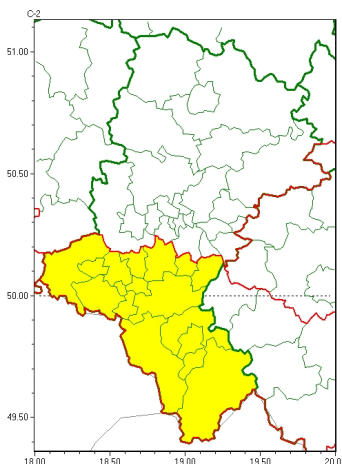

Zasięg ostrzeżeń w województwie

Opady mrozne
2023-01-23 12:20

WOJEWÓDZTWO ŁÓDZKIE
OSTRZEŻENIA METEOROLOGICZNE ZBIORCZO NR 22
WYKAZ OBSZARÓW ZUSIĘGU OSTRZEŻENIA
o godz. 12:20 dnia 23.01.2023

Zjawisko/Stopień zagrożenia	Opady mrozne/1
Obszar (w nawiasie numer ostrzeżenia dla powiatu)	powiaty: bielski(11), Bielsko-Biała(11), bieruńsko-lędziński(7), cieszyński(11), Jastrzębie-Zdrój(9), mikołowski(5), pszczyński(9), raciborski(7), rybnicki(7), Rybnik(7), Tychy(6), wodzisławski(7), wrocławski(7), wyciecki(11)
Ważność	od godz. 19:00 dnia 23.01.2023 do godz. 08:00 dnia 24.01.2023
Prawdopodobieństwo	70%
Przebieg	Okresami prognozowane są słabe opady mrozne i młaki powodujące gołolędy.
SMS	IMGW-PIB OSTRZEŻENIA: MROZNE OPADY/1 Łódzkie (14 powiatów) od 19:00/23.01 do 08:00/24.01.2023 mrozne opady, drogi liskie. Dotyczy powiatów: bielski, Bielsko-Biała, bieruńsko-lędziński, cieszyński, Jastrzębie-Zdrój, mikołowski, pszczyński, raciborski, rybnicki, Rybnik, Tychy, wodzisławski, wrocławski i wyciecki.
RSO	Woj. Łódzkie (14 powiatów), IMGW-PIB wydał ostrzeżenie pierwszego stopnia o opadach mroźnych
Uwagi	Brak.