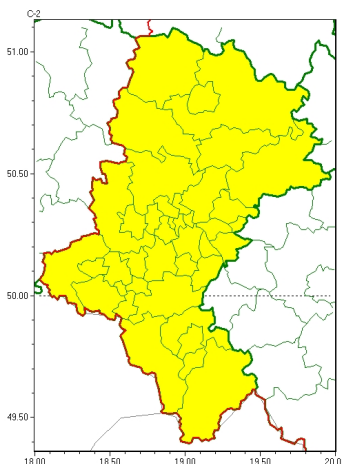

Zasięg ostrzeżeń w województwie

Przymrozki
2024-03-24 11:31

WOJEWÓDZTWO ŁÓDZKIE OSTRZEŻENIA METEOROLOGICZNE ZBIORCZO NR 51 WYKAZ OBOWIAZUJĄCYCH OSTRZEŻEŃ o godz. 11:31 dnia 24.03.2024

Zjawisko/Stopień zagrożenia	Przymrozki/1
Obszar (w nawiasie numer ostrzeżenia dla powiatu)	powiaty: białski(26), bielski(27), Bielsko-Biała(26), bieruńsko-lędziński(24), Bytom(23), Chorzów(23), cieszyński(29), Czestochowa(27), czestochowski(27), Dąbrowa Górnicza(26), Gliwice(22), gliwicki(22), Jastrzębie-Zdrój(24), Jaworzno(25), Katowice(24), kłobucki(25), lubliniecki(24), miłkowski(23), Mysłowice(25), myszkowski(27), Piekary Śląskie(23), pszczyński(25), raciborski(24), Ruda Śląska(23), rybnicki(23), Rybnik(23), Siemianowice Śląskie(23), Sosnowiec(25), witochów(23), tarnogórski(23), Tychy(23), wodzisławski(24), Zabrze(22), zawierciański(28), żyry(23), żywiecki(30)
Ważność	od godz. 00:00 dnia 25.03.2024 do godz. 07:00 dnia 25.03.2024
Prawdopodobieństwo	80%
Przebieg	Prognozowany jest spadek temperatury powietrza do około -2°C, przy gruncie do -4°C.
SMS	IMGW-PIB OSTRZEŻENIA: PRZYMROZKI/1 Łódzkie (wszystkie powiaty) od 00:00/25.03 do 07:00/25.03.2024 temp. min -2 st., przy gruncie -4 st. Dotyczy powiatów: wszystkie powiaty.
RSO	Woj. Łódzkie (wszystkie powiaty), IMGW-PIB wydał ostrzeżenie pierwszego stopnia o przymrozkach
Uwagi	Brak.