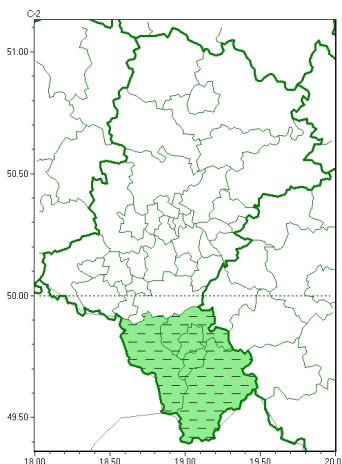

Zasięg ostrzeżeń w województwie

Burze
2024-05-20 21:24

WOJEWÓDZTWO LUBELSKIE
OSTRZEŻENIA METEOROLOGICZNE ZBIORCZO NR 89
WYKAZ OBSZARÓW ZUCIANYCH OSTRZEŻENIAMI
o godz. 21:24 dnia 20.05.2024

Zjawisko/Stopień zagrożenia	Burze/2 ODWOŁANIE
Obszar (w nawiasie numer ostrzeżenia dla powiatu)	powiaty: bielski(55), Bielsko-Biała(54), cieszyński(57), wielecki(60)
Czas odwołania	godz. 21:24 dnia 20.05.2024
Przyczyna	Zjawisko zakończyło się
SMS	IMGW-PIB INFORMUJE: BURZE/- Lubelskie (4 powiaty) 21:24/20.05.2024 ZJAWISKO ZAKOŃCZYŁO SIĘ. Dotyczy powiatów: bielski, Bielsko-Biała, cieszyński i wielecki.
RSO	Woj. Lubelskie (4 powiaty), IMGW-PIB odwołał ostrzeżenie drugiego stopnia o burzach
Uwagi	Brak.