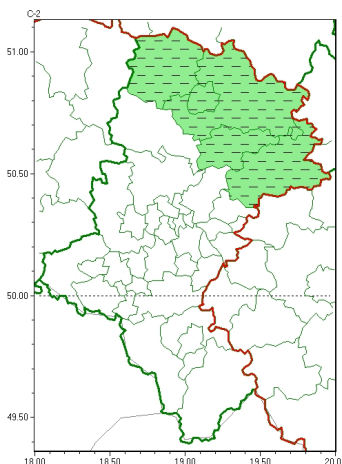

Zasięg ostrzeżeń w województwie

Burze  
2024-05-22 20:49

**WOJEWÓDZTWO ŁĄSKIE**  
**OSTRZEŻENIA METEOROLOGICZNE ZBIORCZO NR 96**  
**WYKAZ OBOWIĄZUJĄCYCH OSTRZEŻEŃ**  
**o godz. 20:49 dnia 22.05.2024**

<b>Zjawisko/Stopień zagrożenia</b>	Burze/3 ODWOŁANIE
<b>Obszar (w nawiasie numer ostrzeżenia dla powiatu)</b>	powiaty: Cz. stochowa(45), cz. stochowski(45), kłobucki(42), myszkowski(47), zawierciański(48)
<b>Czas odwołania</b>	godz. 20:23 dnia 22.05.2024
<b>Przyczyna</b>	Zjawisko zakończyło się
<b>SMS</b>	IMGW-PIB INFORMUJE: BURZE/- 1 łskie (5 powiatów) 20:23/22.05.2024 ZJAWISKO ZAKOŃCZYŁO SIĘ. Dotyczy powiatów: Cz. stochowa, cz. stochowski, kłobucki, myszkowski i zawierciański.
<b>RSO</b>	Woj. łskie (5 powiatów), IMGW-PIB odwołał ostrzeżenie trzeciego stopnia o burzach
<b>Uwagi</b>	Brak.