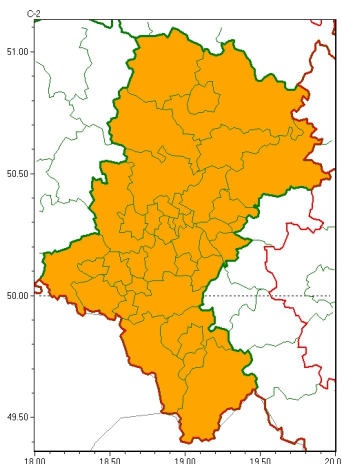

Zasięg ostrzeżeń w województwie

Burze  
2024-05-23 23:32

**WOJEWÓDZTWO ŁĄSKIE**  
**OSTRZEŻENIA METEOROLOGICZNE ZBIORCZO NR 100**  
**WYKAZ OBYWÓW ZUJACYCH OSTRZEŻENIE**  
**o godz. 23:32 dnia 23.05.2024**

Zjawisko/Stopień zagrożenia	Burze/2
Obszar (w nawiasie numer ostrzeżenia dla powiatu)	powiaty: białski(47), bielski(59), Bielsko-Biała(58), bieruńsko-lędziński(47), Bytom(43), Chorzów(43), cieszyński(61), Czestochowa(47), czestochowski(47), Dąbrowa Górnicza(47), Gliwice(42), gliwicki(42), Jastrzębie-Zdrój(46), Jaworzno(47), Katowice(46), kłobucki(43), lubliniecki(43), miłkowski(44), Mysłowice(46), myszkowski(49), Piekary Śląskie(43), pszczyński(50), raciborski(46), Ruda Śląska(44), rybnicki(45), Rybnik(45), Siemianowice Śląskie(43), Sosnowiec(46), witochłowice(43), tarnogórski(42), Tychy(45), wodzisławski(46), Zabrze(42), zawierciański(50), żyry(45), żywiecki(64)
Ważność	od godz. 10:00 dnia 24.05.2024 do godz. 23:00 dnia 24.05.2024
Prawdopodobieństwo	80%
Przebieg	Prognozowane są burze, którym miejscami będą towarzyszyć bardzo silne opady deszczu do 35 mm, lokalnie 50 mm, oraz porywy wiatru do 80 km/h. Lokalnie grad.
SMS	IMGW-PIB OSTRZEŻENIA: BURZE/2 Łąskie (wszystkie powiaty) od 10:00/24.05 do 23:00/24.05.2024 deszcz 35 mm, lokalnie 50 mm, porywy 80 km/h, grad. Dotyczy powiatów: wszystkie powiaty.
RSO	Woj. Łąskie (wszystkie powiaty), IMGW-PIB wydał ostrzeżenie drugiego stopnia o burzach
Uwagi	Brak.