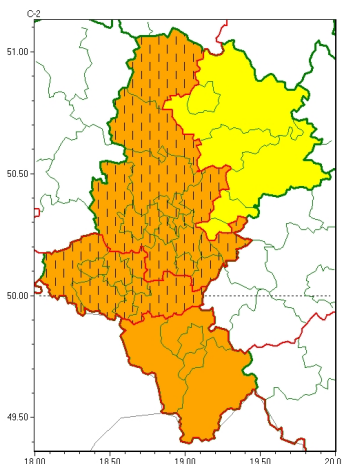

Zasięg ostrzeżeń w województwie

Burze
2024-05-30 12:28

WOJEWÓDZTWO ŁÓDZKIE
OSTRZEŻENIA METEOROLOGICZNE ZBIORCZO NR 115
WYKAZ OBSZARÓW ZUSYTYCH OSTRZEŻENIAMI
o godz. 12:28 dnia 30.05.2024

Zjawisko/Stopień zagrożenia	Burze/2 ZMIANA
Obszar (w nawiasie numer ostrzeżenia dla powiatu)	powiaty: białski(53), bieruńsko-lędziński(53), Bytom(49), Chorzów(49), Gliwice(48), gliwicki(48), Jaworzno(53), Katowice(52), kłobucki(48), lubliniecki(49), mikołowski(50), Mysłowice(52), Piekary Śląskie(49), Ruda Śląska(50), Siemianowice Śląskie(49), wiłkowice(49), tarnogórski(48), Tychy(51), Zabrze(48)
Ważność	od godz. 12:28 dnia 30.05.2024 do godz. 23:00 dnia 30.05.2024
Prawdopodobieństwo	80%
Przebieg	Prognozowane są burze, którym miejscami będą towarzyszyć bardzo silne opady deszczu od 35 mm do 55 mm, oraz porywy wiatru do 90 km/h. Miejscami grad.
SMS	IMGW-PIB OSTRZEŻENIA: BURZE/2 Łódzkie (19 powiatów) od 12:28/30.05 do 23:00/30.05.2024 deszcz 55 mm, porywy 90 km/h, grad. Dotyczy powiatów: białski, bieruńsko-lędziński, Bytom, Chorzów, Gliwice, gliwicki, Jaworzno, Katowice, kłobucki, lubliniecki, mikołowski, Mysłowice, Piekary Śląskie, Ruda Śląska, Siemianowice Śląskie, wiłkowice, tarnogórski, Tychy i Zabrze.
RSO	Woj. Łódzkie (19 powiatów), IMGW-PIB wydał ostrzeżenie drugiego stopnia o burzach
Uwagi	Zmiana dotyczy podwyższenia sumy opadów podczas burz oraz porywów wiatru.
Zjawisko/Stopień zagrożenia	Burze/1
Obszar (w nawiasie numer ostrzeżenia dla powiatu)	powiaty: Częstochowa(52), częstochowski(52), Dąbrowa Górnicza(53), myszkowski(54), Sosnowiec(52), zawierciański(55)
Ważność	od godz. 12:00 dnia 30.05.2024 do godz. 23:00 dnia 30.05.2024