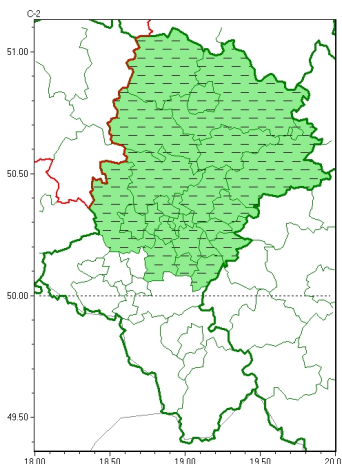

Zasięg ostrzeżeń w województwie

Burze
2024-05-30 21:21

WOJEWÓDZTWO ŁĄSKIE
OSTRZEŻENIA METEOROLOGICZNE ZBIORCZO NR 117
WYKAZ OBSZARÓW ZUJCIANYCH OSTRZEŻENIAMI
o godz. 21:21 dnia 30.05.2024

Zjawisko/Stopień zagrożenia	Burze/2 ODWOŁANIE
Obszar (w nawiasie numer ostrzeżenia dla powiatu)	powiaty: białski(53), bieruńsko-lącki(53), Bytom(49), Chorzów(49), Gliwice(48), gliwicki(48), Jaworzno(53), Katowice(52), kłobucki(48), lubliniecki(49), mikołowski(50), Mysłowice(52), Piekary Śląskie(49), Ruda Śląska(50), Siemianowice Śląskie(49), wiłkowice(49), tarnogórski(48), Tychy(51), Zabrze(48)
Czas odwołania	godz. 21:21 dnia 30.05.2024
Przyczyna	Zjawisko zakończyło się
SMS	IMGW-PIB INFORMUJE: BURZE/- Śląskie (19 powiatów) 21:21/30.05.2024 ZJAWISKO ZAKOŃCZYŁO SIĘ. Dotyczy powiatów: białski, bieruńsko-lącki, Bytom, Chorzów, Gliwice, gliwicki, Jaworzno, Katowice, kłobucki, lubliniecki, mikołowski, Mysłowice, Piekary Śląskie, Ruda Śląska, Siemianowice Śląskie, wiłkowice, tarnogórski, Tychy i Zabrze.
RSO	Woj. Śląskie (19 powiatów), IMGW-PIB odwołał ostrzeżenie drugiego stopnia o burzach
Uwagi	Brak.
Zjawisko/Stopień zagrożenia	Burze/1 ODWOŁANIE
Obszar (w nawiasie numer ostrzeżenia dla powiatu)	powiaty: Czajkowska(52), czajkowski(52), Dąbrowa Górnicza(53), myszkowski(54), Sosnowiec(52), zawierciański(55)
Czas odwołania	godz. 21:21 dnia 30.05.2024
Przyczyna	Zjawisko zakończyło się

SMS	IMGW-PIB INFORMUJE: BURZE/- 1skie (6 powiatów) 21:21/30.05.2024 ZJAWISKO ZAKO CZYŁOSI . Dotyczy powiatów: Cz stochowa, cz stochowski, D browaGórnica, myszkowski, Sosnowiec i zawiercia ski.
RSO	Woj. 1skie (6 powiatów), IMGW-PIB odwołał ostrze enie pierwszego stopnia o burzach
Uwagi	Brak.