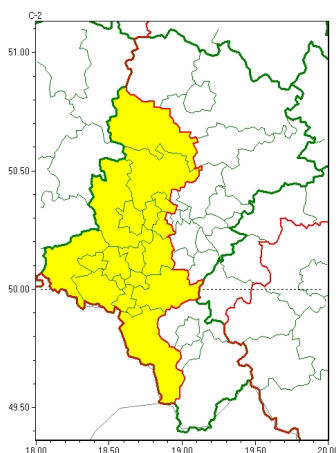

Zasięg ostrzeżeń w województwie

Burze
2024-07-01 05:46

WOJEWÓDZTWO ŁÓDZKIE
OSTRZEŻENIA METEOROLOGICZNE ZBIORCZO NR 169
WYKAZ OBOWIĄZUJĄCYCH OSTRZEŻEŃ
o godz. 05:46 dnia 01.07.2024

Zjawisko/Stopień zagrożenia	Burze/1
Obszar (w nawiasie numer ostrzeżenia dla powiatu)	powiaty: Bytom(70), cieszyński(90), Gliwice(69), gliwicki(69), Jastrzębie-Zdrój(76), lubliniecki(70), mikołowski(72), pszczyński(80), raciborski(76), Ruda Łódzka(72), rybnicki(75), Rybnik(75), tarnogórski(69), wodzisławski(76), Zabrze(69), Żory(75)
Ważność	od godz. 13:00 dnia 01.07.2024 do godz. 23:00 dnia 01.07.2024
Prawdopodobieństwo	70%
Przebieg	Prognozowane są burze, którym miejscami będą towarzyszyć silne opady deszczu od 15 mm do 20 mm oraz porywy wiatru do 80 km/h. Lokalnie grad. Burze przemieszczają się od zachodu na wschód.
SMS	IMGW-PIB OSTRZEŻENIA: BURZE/1 Łódzkie (16 powiatów) od 13:00/01.07 do 23:00/01.07.2024 deszcz 20 mm, porywy 80 km/h, grad. Dotyczy powiatów: Bytom, cieszyński, Gliwice, gliwicki, Jastrzębie-Zdrój, lubliniecki, mikołowski, pszczyński, raciborski, Ruda Łódzka, rybnicki, Rybnik, tarnogórski, wodzisławski, Zabrze i Żory.
RSO	Woj. Łódzkie (16 powiatów), IMGW-PIB wydał ostrzeżenie pierwszego stopnia o burzach
Uwagi	Brak.