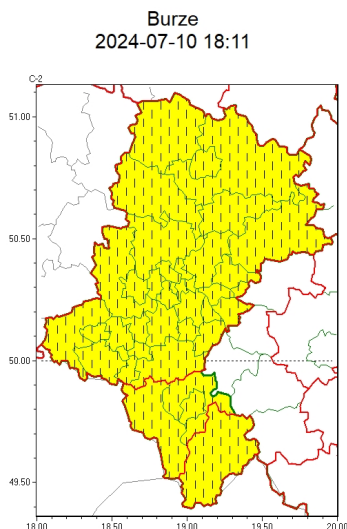

Zasięg ostrzeżeń w województwie

WOJEWÓDZTWO LUBUSKIE
OSTRZEŻENIA METEOROLOGICZNE ZBIORCZO NR 181
WYKAZ OBSZARÓW ZUSYCYCH OSTRZEŻEŃ
o godz. 18:11 dnia 10.07.2024

Zjawisko/Stopień zagrożenia	Burze/1 ZMIANA
Obszar (w nawiasie numer ostrzeżenia dla powiatu)	powiaty: bielski(94), Bielsko-Biała(93), cieszyński(96), żywiecki(98)
Ważność	od godz. 18:11 dnia 10.07.2024 do godz. 05:00 dnia 11.07.2024
Prawdopodobieństwo	80%
Przebieg	Prognozowane są lokalne burze, którym miejscami będą towarzyszyć silne opady deszczu od 20 mm do 30 mm oraz porywy wiatru do 80 km/h. Lokalnie grad.
SMS	IMGW-PIB OSTRZEŻENIA: BURZE/1 Lubuskie (4 powiaty) od 18:11/10.07 do 05:00/11.07.2024 deszcz 30 mm, porywy 80 km/h, grad. . Dotyczy powiatów: bielski, Bielsko-Biała, cieszyński i żywiecki.
RSO	Woj. Lubuskie (4 powiaty), IMGW-PIB wydał ostrzeżenie pierwszego stopnia o burzach
Uwagi	Ostrzeżenie może być kontynuowane. Zmiana dotyczy przespieszenia terminu obowiązywania ostrzeżenia.
Zjawisko/Stopień zagrożenia	Burze/1 ZMIANA
Obszar (w nawiasie numer ostrzeżenia dla powiatu)	powiaty: białski(78), białski(79), Bytom(74), Chorzów(74), Częstochowa(76), częstochowski(76), Dąbrowa Górnicza(78), Gliwice(73), gliwicki(73), Jastrzębie-Zdrój(80), Jaworzno(78), Katowice(77), kłobucki(70), lubliniecki(74), mikołowski(76), Mysłowice(77), myszkowski(78), Piekary Lubuskie(74), pszczyński(84), raciborski(80), Ruda Śląska(76), rybnicki(79), Rybnik(79), Siemianowice Lubuskie(74), Sosnowiec(77), witochłowiec(74), tarnogórski(73), Tychy(76), wodzisławski(80), Zabrze(73), zawierciański(80), żyry(79)