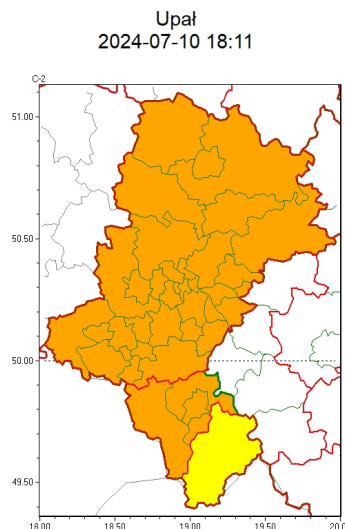

Zasięg ostrzeżeń w województwie

WOJEWÓDZTWO LUBUSKIE
OSTRZEŻENIA METEOROLOGICZNE ZBIORCZO NR 181
WYKAZ OBSZARÓW ZUSYCYCH OSTRZEŻEŃ
o godz. 18:11 dnia 10.07.2024

Zjawisko/Stopień zagrożenia	Burze/1 ZMIANA
Obszar (w nawiasie numer ostrzeżenia dla powiatu)	powiaty: bielski(94), Bielsko-Biała(93), cieszyński(96), żywiecki(98)
Ważność	od godz. 18:11 dnia 10.07.2024 do godz. 05:00 dnia 11.07.2024
Prawdopodobieństwo	80%
Przebieg	Prognozowane są lokalne burze, którym miejscami będą towarzyszyć silne opady deszczu od 20 mm do 30 mm oraz porywy wiatru do 80 km/h. Lokalnie grad.
SMS	IMGW-PIB OSTRZEŻENIA: BURZE/1 Lubuskie (4 powiaty) od 18:11/10.07 do 05:00/11.07.2024 deszcz 30 mm, porywy 80 km/h, grad. . Dotyczy powiatów: bielski, Bielsko-Biała, cieszyński i żywiecki.
RSO	Woj. Lubuskie (4 powiaty), IMGW-PIB wydał ostrzeżenie pierwszego stopnia o burzach
Uwagi	Ostrzeżenie może być kontynuowane. Zmiana dotyczy przespieszenia terminu obowiązywania ostrzeżenia.
Zjawisko/Stopień zagrożenia	Burze/1 ZMIANA
Obszar (w nawiasie numer ostrzeżenia dla powiatu)	powiaty: białski(78), białski(79), Bytom(74), Chorzów(74), Częstochowa(76), częstochowski(76), Dąbrowa Górnicza(78), Gliwice(73), gliwicki(73), Jastrzębie-Zdrój(80), Jaworzno(78), Katowice(77), kłobucki(70), lubliniecki(74), mikołowski(76), Mysłowice(77), myszkowski(78), Piekary Lubuskie(74), pszczyński(84), raciborski(80), Ruda Śląska(76), rybnicki(79), Rybnik(79), Siemianowice Lubuskie(74), Sosnowiec(77), witochłowiec(74), tarnogórski(73), Tychy(76), wodzisławski(80), Zabrze(73), zawierciański(80), żyry(79)