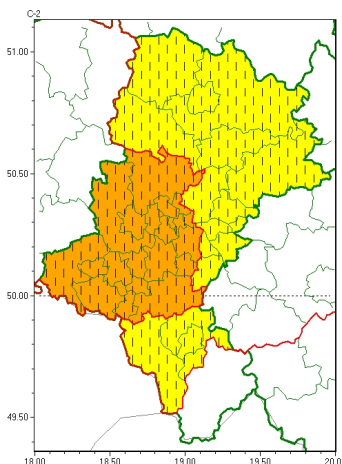

### Zasięg ostrzeżeń w województwie

Upał  
2024-09-06 13:23

## WOJEWÓDZTWO LUBUSKIE OSTRZEŻENIA METEOROLOGICZNE ZBIORCZO NR 256 WYKAZ OBSZARÓW ZUSIĘGU OSTRZEŻENIA o godz. 13:23 dnia 06.09.2024

Zjawisko/Stopień zagrożenia	Upał/1 ZMIANA
Obszar (w nawiasie numer ostrzeżenia dla powiatu)	powiaty: białski(105), bielski(121), Bielsko-Biała(120), białski(107), cieszyński(123), Cz. stachowice(103), cz. stachowski(104), D. białski(105), Jaworzno(105), kłobucki(97), lubliński(101), Mysłowice(105), myszkowski(106), Sosnowiec(104), zawierciański(108)
Ważność	od godz. 13:23 dnia 06.09.2024 do godz. 19:00 dnia 08.09.2024
Prawdopodobieństwo	80%
Przebieg	Prognozuje się upały. Temperatura maksymalna w dzień od 29°C do 32°C. Temperatura minimalna w nocy od 15°C do 17°C.
SMS	IMGW-PIB OSTRZEŻENIA: UPAŁ/1 Lubuskie (15 powiatów) od 13:23/06.09 do 19:00/08.09.2024 temp. maks 32 st, temp min 15 st. Dotyczy powiatów: białski, bielski, Bielsko-Biała, białski, cieszyński, Cz. stachowice, cz. stachowski, D. białski, Jaworzno, kłobucki, lubliński, Mysłowice, myszkowski, Sosnowiec i zawierciański.
RSO	Woj. Lubuskie (15 powiatów), IMGW-PIB wydał ostrzeżenie pierwszego stopnia o upałach
Uwagi	Zmiana stopnia ostrzeżenia
Zjawisko/Stopień zagrożenia	Upał/2 ZMIANA
Obszar (w nawiasie numer ostrzeżenia dla powiatu)	powiaty: Bytom(101), Chorzów(101), Gliwice(100), gliwicki(100), Jastrzębie-Zdrój(107), Katowice(104), miłkowski(103), Piekary Lubuskie(101), pszczyński(111), raciborski(107), Ruda Śląska(103), rybnicki(106), Rybnik(106), Siemianowice Lubuskie(102), wiatrychów(101), tarnogórski(100), Tychy(103), wodzisławski(107), Zabrze(100), Żory(106)