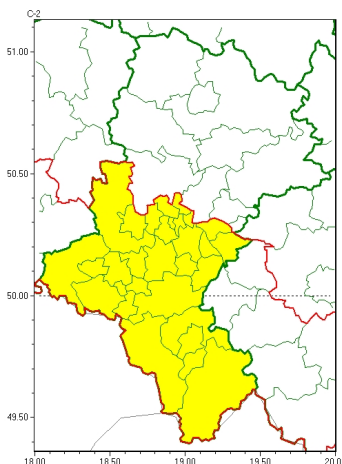

### Zasięg ostrzeżeń w województwie

Gęsta mgła  
2025-12-22 11:36

## WOJEWÓDZTWO ŚLĄSKIE OSTRZEŻENIA METEOROLOGICZNE ZBIORCZO NR 244 WYKAZ OBOWIĄZUJĄCYCH OSTRZEŻEŃ o godz. 11:36 dnia 22.12.2025

Zjawisko/Stopień zagrożenia	Gęsta mgła/1
Obszar (w nawiasie numer ostrzeżenia dla powiatu)	powiaty: bielski(139), Bielsko-Biała(137), bieruńsko-lędziński(109), Bytom(100), Chorzów(102), cieszyński(139), Gliwice(95), gliwicki(95), Jastrzębie-Zdrój(106), Jaworzno(107), Katowice(106), mikołowski(107), Mysłowice(107), Piekary Śląskie(100), pszczyński(105), raciborski(98), Ruda Śląska(102), rybnicki(100), Rybnik(100), Siemianowice Śląskie(102), Sosnowiec(108), Świętochłowice(102), Tychy(106), wodzisławski(102), Zabrze(98), Żory(105), żywiecki(137)
Ważność	od godz. 19:00 dnia 22.12.2025 do godz. 09:00 dnia 23.12.2025
Prawdopodobieństwo	80%
Przebieg	Prognozuje się gęste mgły, w zasięgu których widzialność może miejscami wynosić poniżej 200 m. Lokalnie mgła może zamarzać, powodując śliskość.
SMS	IMGW-PIB OSTRZEGA: MGŁA/1 śląskie (27 powiatów) od 19:00/22.12 do 09:00/23.12.2025 widzialność poniżej 200 m. Dotyczy powiatów: bielski, Bielsko-Biała, bieruńsko-lędziński, Bytom, Chorzów, cieszyński, Gliwice, gliwicki, Jastrzębie-Zdrój, Jaworzno, Katowice, mikołowski, Mysłowice, Piekary Śląskie, pszczyński, raciborski, Ruda Śląska, rybnicki, Rybnik, Siemianowice Śląskie, Sosnowiec, Świętochłowice, Tychy, wodzisławski, Zabrze, Żory i żywiecki.
RSO	Woj. śląskie (27 powiatów), IMGW-PIB wydał ostrzeżenie pierwszego stopnia o silnych mgłach
Uwagi	Brak.