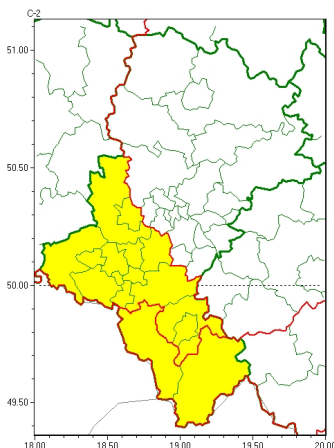

### Zasięg ostrzeżeń w województwie

Przymrozki  
2026-04-07 11:53

**WOJEWÓDZTWO ŚLĄSKIE**  
**OSTRZEŻENIA METEOROLOGICZNE ZBIORCZO NR 63**  
**WYKAZ OBOWIĄZUJĄCYCH OSTRZEŻEŃ**  
**o godz. 11:53 dnia 07.04.2026**

<b>Zjawisko/Stopień zagrożenia</b>	Przymrozki/1
<b>Obszar (w nawiasie numer ostrzeżenia dla powiatu)</b>	powiaty: cieszyński(40), żywiecki(37)
<b>Ważność</b>	od godz. 21:00 dnia 07.04.2026 do godz. 08:00 dnia 08.04.2026
<b>Prawdopodobieństwo</b>	80%
<b>Przebieg</b>	Prognozowany jest lokalnie spadek temperatury powietrza do około -2°C, przy gruncie do -4°C.
<b>SMS</b>	IMGW-PIB OSTRZEGA: PRZYMROZKI/1 śląskie (2 powiaty) od 21:00/07.04 do 08:00/08.04.2026 temp. min lokalnie -2 st., przy gruncie -4 st. Dotyczy powiatów: cieszyński i żywiecki.
<b>RSO</b>	Woj. śląskie (2 powiaty), IMGW-PIB wydał ostrzeżenie pierwszego stopnia o przymrozkach
<b>Uwagi</b>	Brak.
<b>Zjawisko/Stopień zagrożenia</b>	Przymrozki/1
<b>Obszar (w nawiasie numer ostrzeżenia dla powiatu)</b>	powiaty: bielski(38), Bielsko-Biała(35), Gliwice(23), gliwicki(23), Jastrzębie-Zdrój(25), mikołowski(25), pszczyński(25), raciborski(25), rybnicki(25), Rybnik(25), wodzisławski(25), Żory(25)
<b>Ważność</b>	od godz. 23:00 dnia 07.04.2026 do godz. 07:00 dnia 08.04.2026
<b>Prawdopodobieństwo</b>	80%
<b>Przebieg</b>	Prognozowany jest miejscami spadek temperatury powietrza do około -1°C, przy gruncie do -3°C.

<b>SMS</b>	IMGW-PIB OSTRZEGA: PRZYMROZKI/1 śląskie (12 powiatów) od 23:00/07.04 do 07:00/08.04.2026 temp. min miejscami -1 st., przy gruncie -3 st. Dotyczy powiatów: bielski, Bielsko-Biała, Gliwice, gliwicki, Jastrzębie-Zdrój, mikołowski, pszczyński, raciborski, rybnicki, Rybnik, wodzisławski i Żory.
<b>RSO</b>	Woj. śląskie (12 powiatów), IMGW-PIB wydał ostrzeżenie pierwszego stopnia o przymrozkach
<b>Uwagi</b>	Brak.