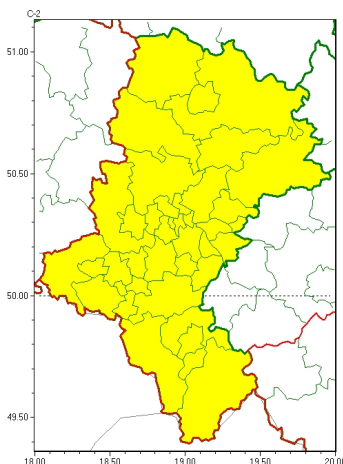

Zasięg ostrzeżeń w województwie

Przymrozki
2026-04-29 12:09

WOJEWÓDZTWO ŚLĄSKIE
OSTRZEŻENIA METEOROLOGICZNE ZBIORCZO NR 78
WYKAZ OBOWIĄZUJĄCYCH OSTRZEŻEŃ
o godz. 12:09 dnia 29.04.2026

Zjawisko/Stopień zagrożenia	Przymrozki/1
Obszar (w nawiasie numer ostrzeżenia dla powiatu)	powiaty: będziński(31), bielski(47), Bielsko-Biała(43), bieruńsko-lędziański(31), Bytom(30), Chorzów(30), cieszyński(49), Częstochowa(35), częstochowski(37), Dąbrowa Górnicza(31), Gliwice(32), gliwicki(32), Jastrzębie-Zdrój(33), Jaworzno(30), Katowice(30), kłobucki(39), lubliniecki(35), miłkowski(34), Mysłowice(30), myszkowski(37), Piekary Śląskie(30), pszczyński(33), raciborski(33), Ruda Śląska(30), rybnicki(33), Rybnik(33), Siemianowice Śląskie(30), Sosnowiec(30), Świętochłowice(30), tarnogórski(31), Tychy(31), wodzisławski(33), Zabrze(30), zawierciański(38), Żory(33), żywiecki(46)
Ważność	od godz. 21:00 dnia 29.04.2026 do godz. 07:30 dnia 30.04.2026
Prawdopodobieństwo	80%
Przebieg	Prognozowany jest spadek temperatury powietrza do -4°C , przy gruncie lokalnie do -8°C .
SMS	IMGW-PIB OSTRZEGA: PRZYMROZKI/1 śląskie (wszystkie powiaty) od 21:00/29.04 do 07:30/30.04.2026 temp. min -4 st., przy gruncie -8 st. Dotyczy powiatów: wszystkie powiaty.
RSO	Woj. śląskie (wszystkie powiaty), IMGW-PIB wydał ostrzeżenie pierwszego stopnia o przymrozkach
Uwagi	Brak.