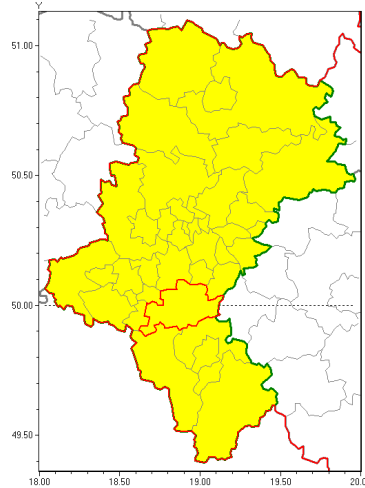

Zasięg ostrzeżenia w województwie

Intensywne opady deszczu z burzami

Ostrzeżenie meteorologiczne Nr 27

Nazwa biura	IMGW-PIB Biuro Prognoz Meteorologicznych w Krakowie
Zjawisko/stopień zagrożenia	Intensywne opady deszczu z burzami/ 1
Obszar	województwo łódzkie powiat pszczyński
Ważność	od godz. 13:00 dnia 21.05.2019 do godz. 10:00 dnia 22.05.2019
Przebieg	Prognozuje się wystąpienie opadów deszczu okresami o natężeniu umiarkowanym i silnym. Prognozowana suma opadów za okres ważności ostrzeżenia miejscami od 30 mm do 50 mm. W trakcie opadów deszczu będzie występować burze z porywami wiatru do 60 km/h.
Prawdopodobieństwo wystąpienia zjawiska(%)	80%
Uwagi	Brak.
Dyrektor synoptyk IMGW-PIB	Witold Wiśniewski
Godzina i data wydania	godz. 12:20 dnia 21.05.2019
SMS	IMGW-PIB OSTRZEŻENIE: DESZCZ i BURZE/1 łódzkie/pszczyński od 13:00/21.05 do 10:00/22.05.2019 50 mm; porywy 60km/h.